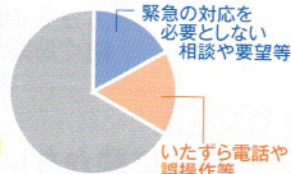

これは、本来緊急に向かうべき警察官の事件・事故に対する素早い対応を遅らせる原因となりかねません。警察への相談や各種お問い合わせなど、緊急の対応が必要無いお電話は警察相談ダイヤルである