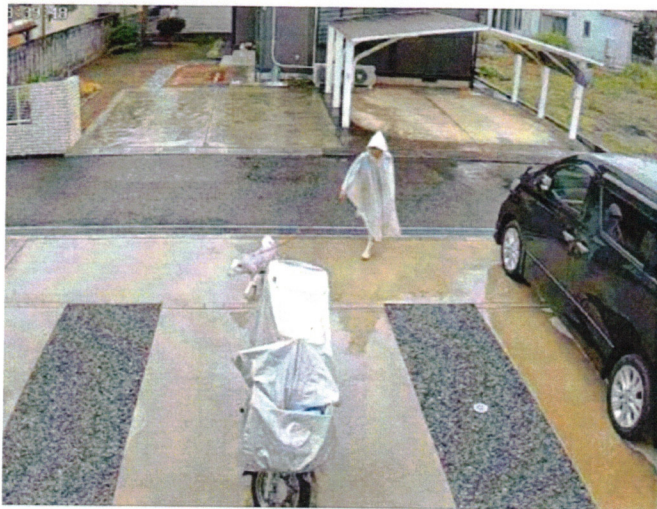

# お願い申し上げます

4月頃より、犬の散歩をされている(特定の方)に関しまして、頻繁に駐車場の敷地内に立ち入られ、犬の尿や糞が生じているため、非常に困惑しております。

このような行為が続く場合には、やむを得ず警察に不法侵入の件についてご相談させていただく事も考えております。

何卒ご配慮いただきますようお願い申し上げます。

写真はすべて、雨の日限定で同一の方が(白い犬)防犯カメラに写っている所です。