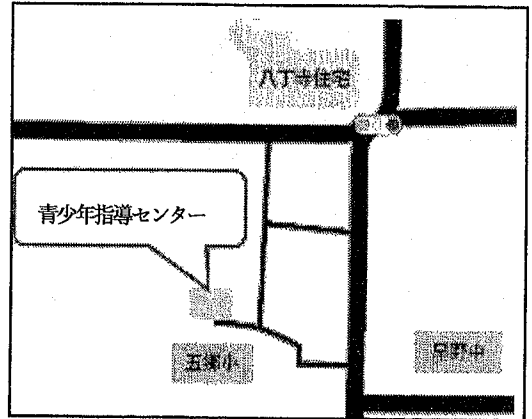

茂原市青少年指導センターのご案内

青少年指導センター職員

所長 永島 謙
所長補佐 豊田 武文
所員 伊藤 澄夫
所員 齊藤 亮平
所員 梅原 勇二
社会教育センター職員
江澤 誠