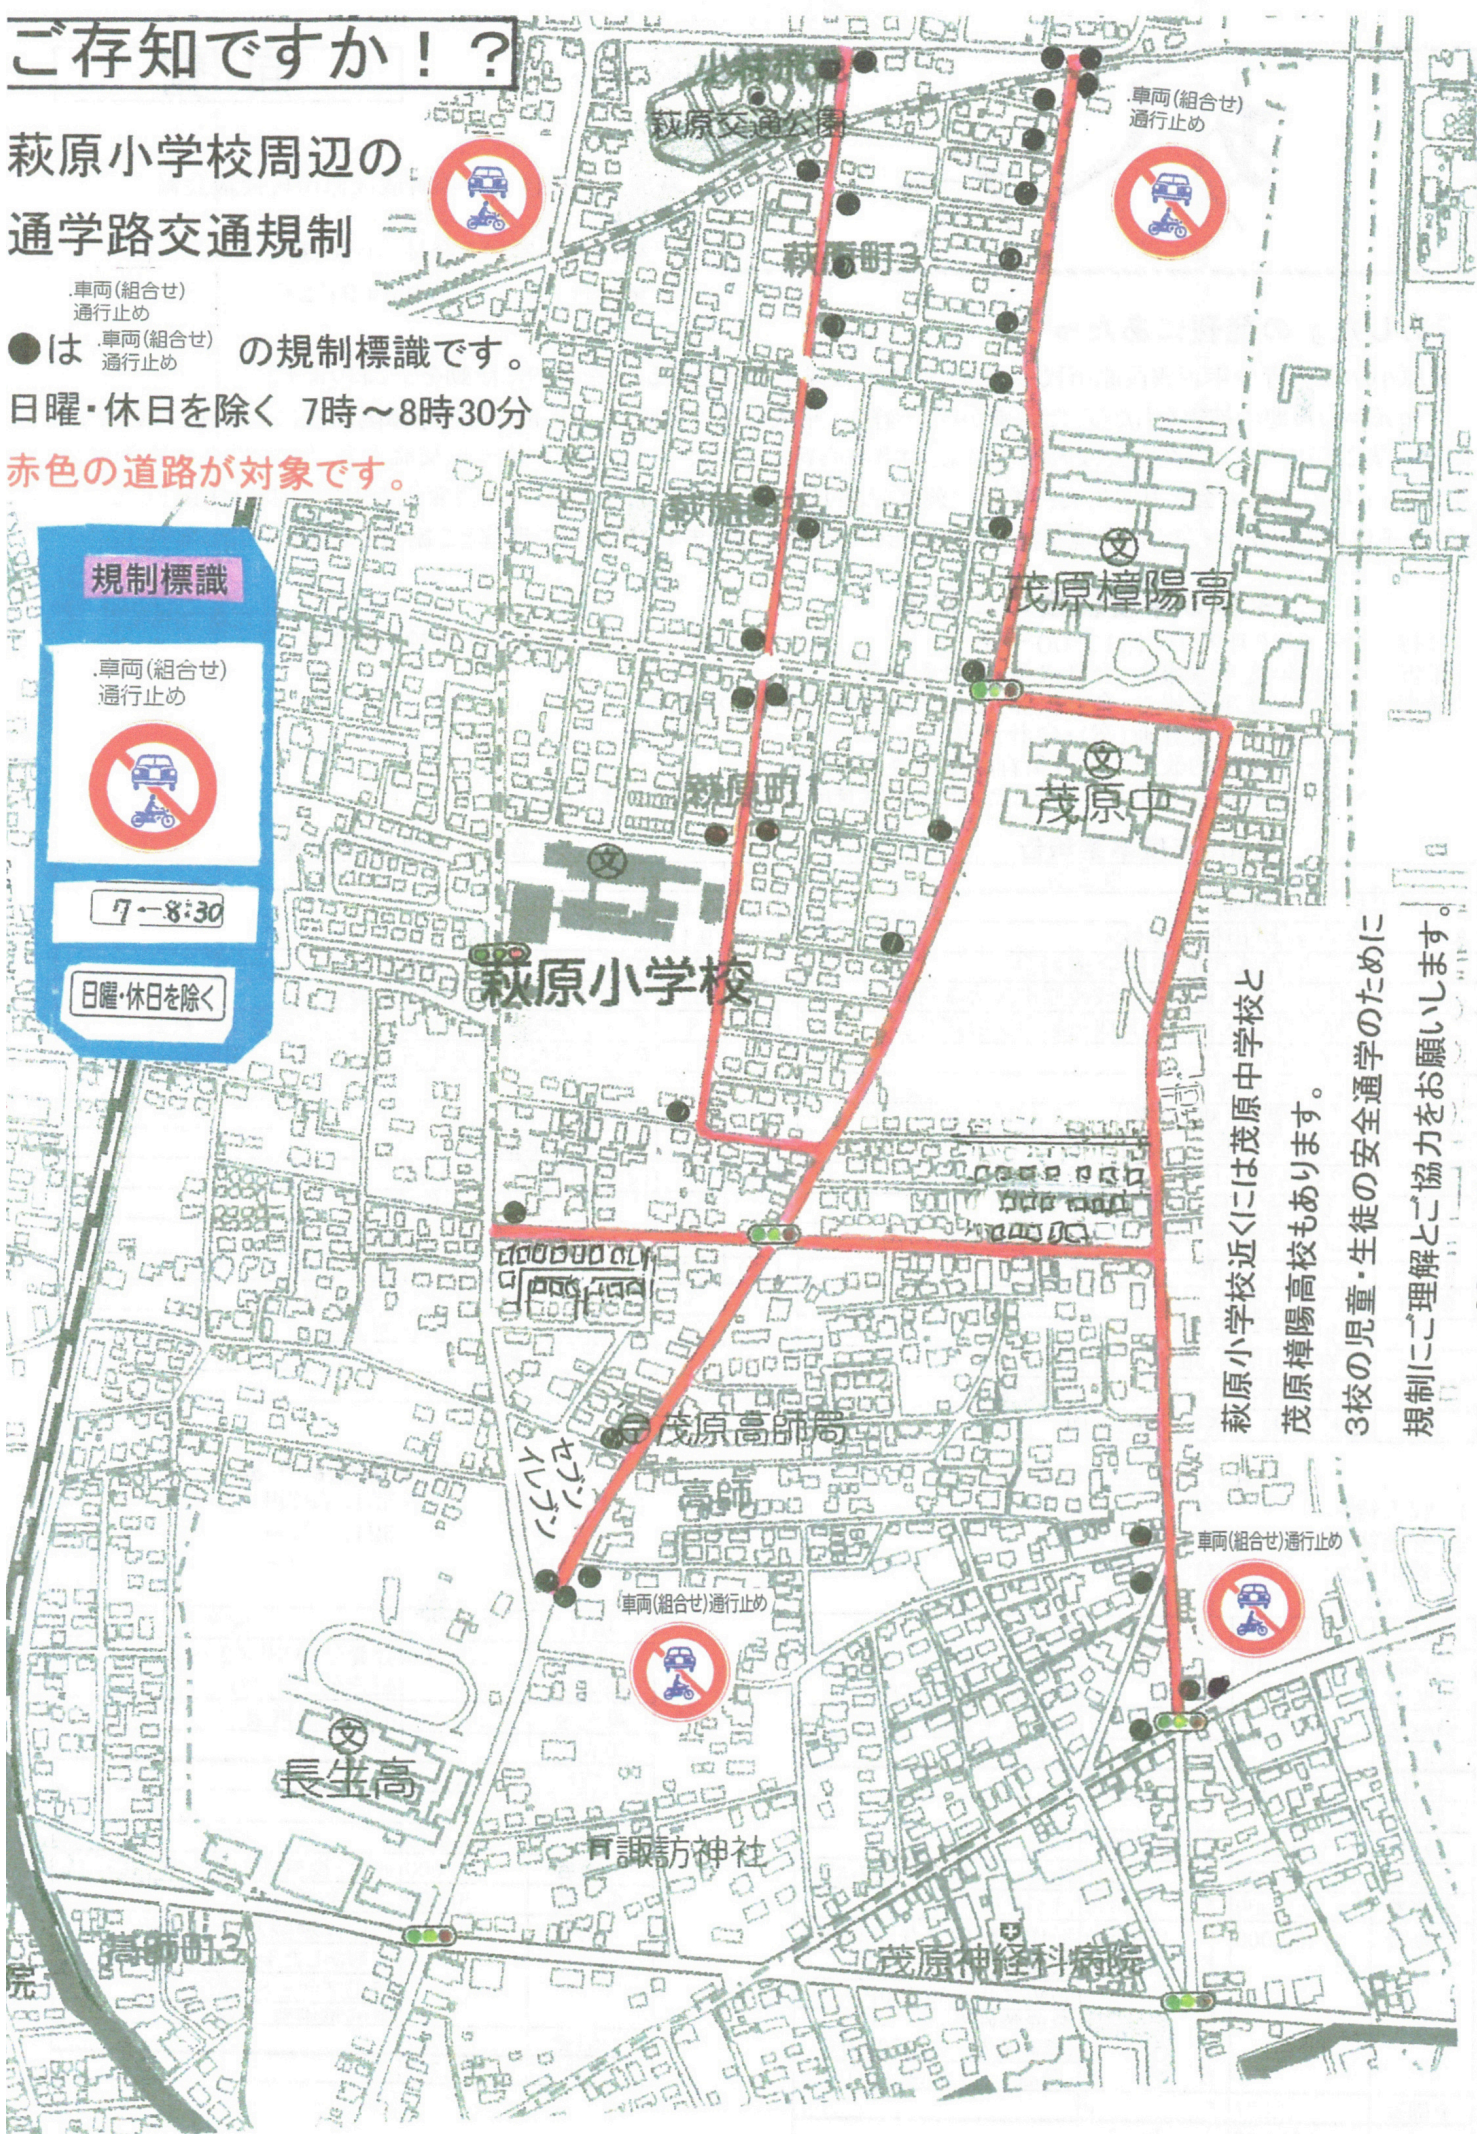

ご存知ですか!?

萩原小学校周辺の 通学路交通規制

車両(組合せ)
通行止め

●は 車両(組合せ) 通行止めの規制標識です。

日曜・休日を除く 7時～8時30分

赤色の道路が対象です。

規制標識

車両(組合せ)
通行止め

7-8:30

日曜・休日を除く

図 辺 周 校 小 学 原 萩

萩原小学校近くには茂原中学校と
茂原樟陽高校もあります。

3校の児童・生徒の安全通学のために
規制にご理解とご協力をお願いします。