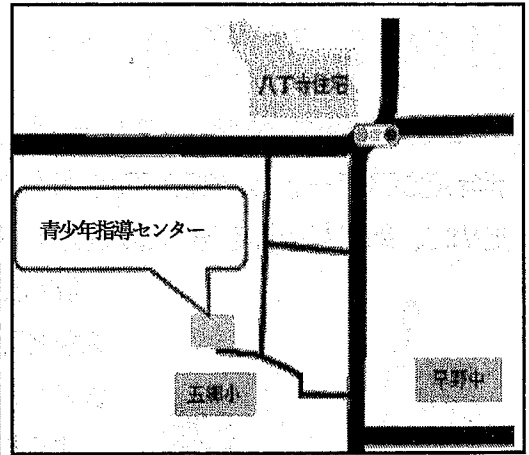

『あなたをささえます』

【一生を笑顔で暮らせる願いを込めて・・・】

茂原市青少年指導センターのご案内

所在地：茂原市早野17-1

青少年指導センター職員

所長 田中 弘 樹
 所長補佐 永島 謙
 所員 伊藤 澄夫
 所員 本吉 篤
 所員 梅原 勇二
 所員 狩野 美奈子

社会教育センター職員

江澤 誠

青少年の補導・相談状況 不審者情報 令和6年2月26日～令和6年3月19日までを掲載

《補導状況》 14件

自転車の乗り方について		その他
並進	ヘルメット	スケートボード
9	4	1

《相談状況》 1件

その他
1

《不審者情報》 2件

月/日	時間	場所	概要	その他
2/28	17:45	茂原公園内 ステージ付近	公園で遊び、帰宅しようとしたところ、前から5～6人の中高生が歩いて来て、暴言を言われた。	中高校生5、6名 (うち1名は女性) 自転車、私服 明るい髪色の人がいた
3/10	14:00	高師 アスモ駐車場	女性いきなり殴られそうになった。	30～40代女性 黒髪ベリーショート ピンク色の上着